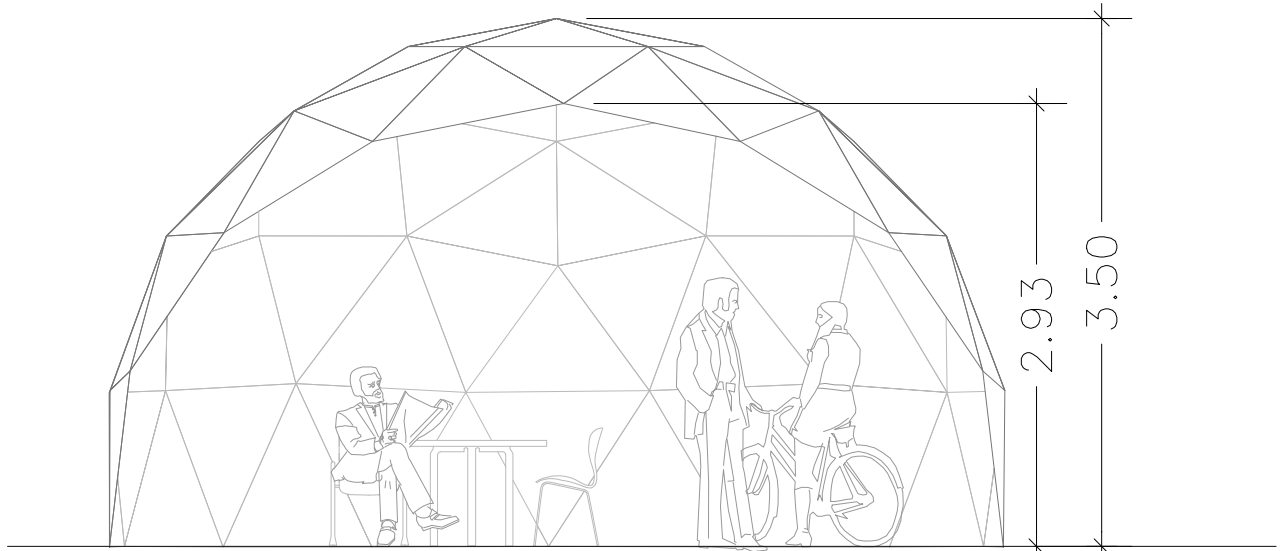

Fitxa tècnica

Cúpula modular talla "L" model ÒRBIT

6 m diàmetre

22,52 m² superfície

3,5 m altura màxima

possibilitat d'entrades per darrera

escala: 1/100
A4

escala: 1/50
A4