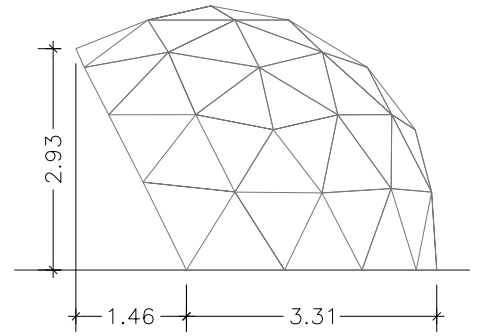

Fitxa tècnica

Cúpula modular talla "L" model ÒRBIT

6 m diàmetre

22,52 m² superfície

3,5 m altura màxima

possibilitat d'entrades per darrera

escala: 1/100
A4

escala: 1/50
A4