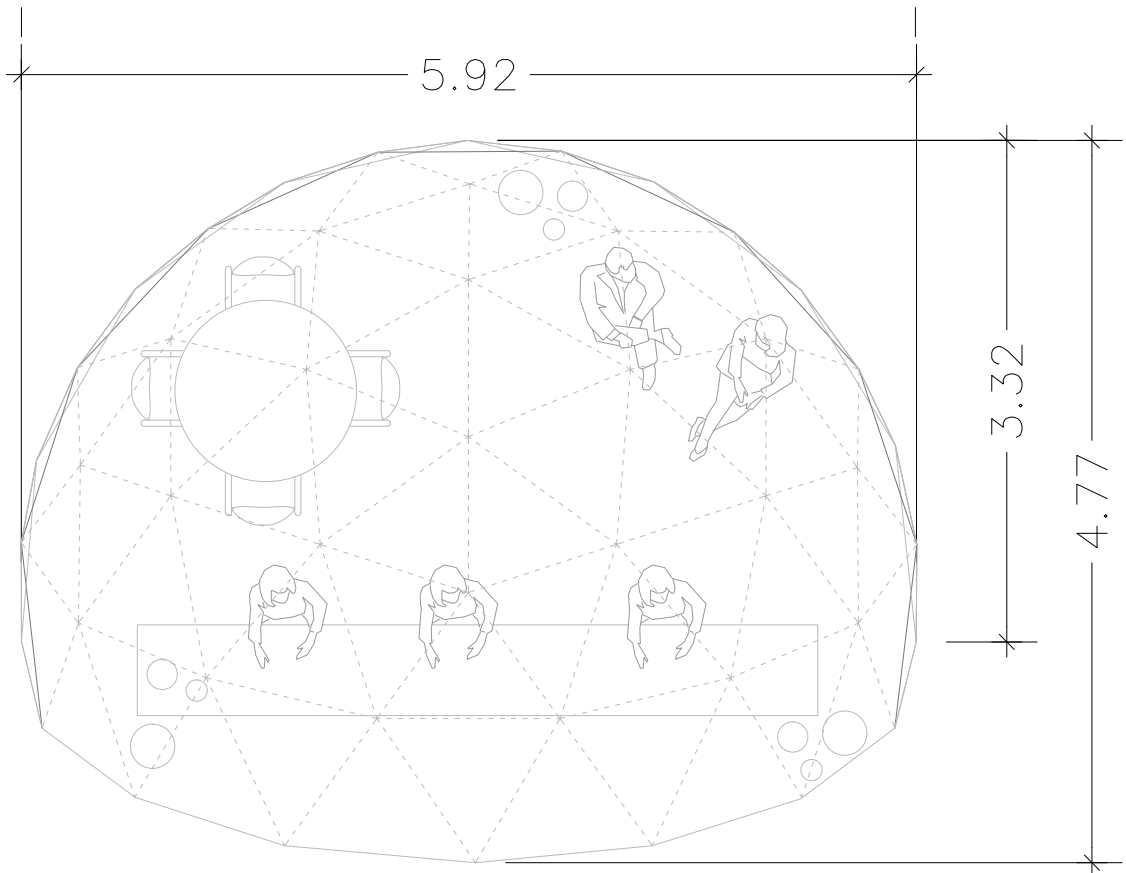

Fitxa tècnica

Cúpula modular talla "L" model ÒRBIT

6 m diàmetre

22,52 m² superfície

3,5 m altura màxima

possibilitat d'entrades per darrera

escala: 1/100
A4

escala: 1/50
A4