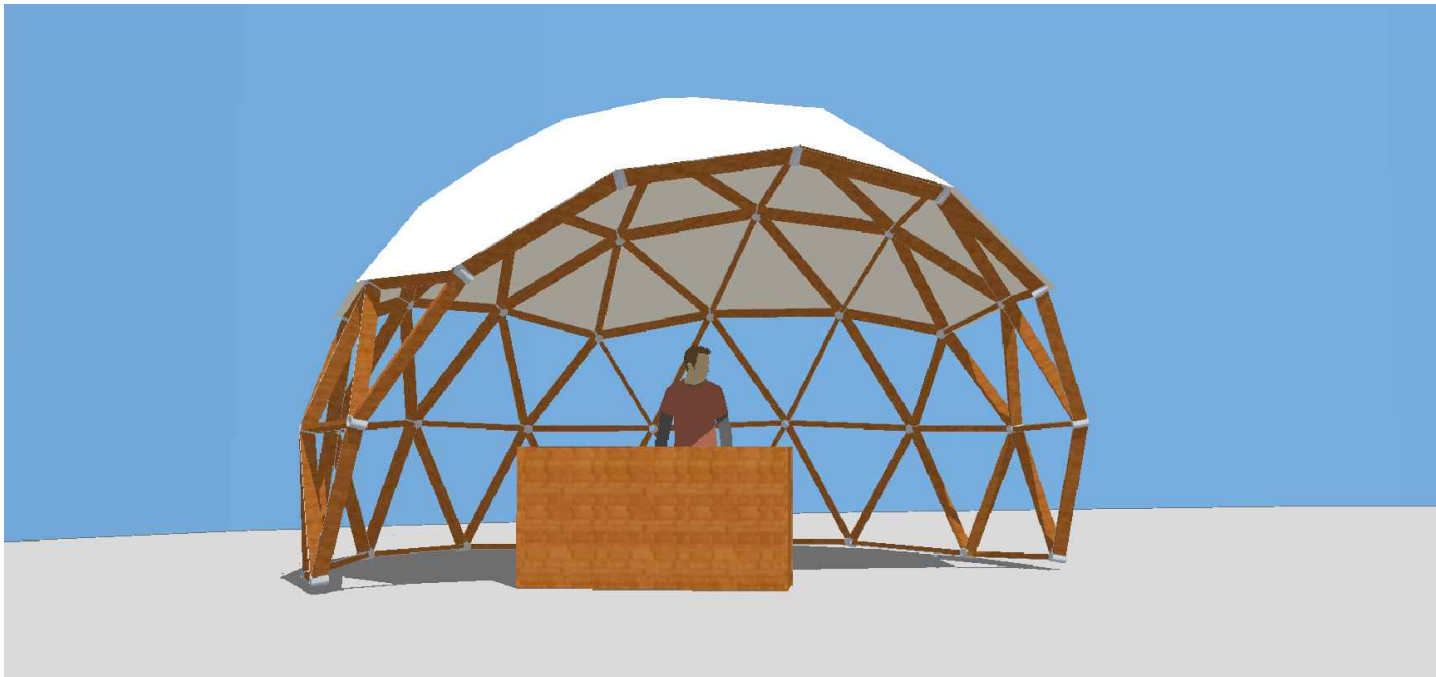

Fitxa tècnica
ÒRBIT "L"

www.esferic.cat
info@esferic.cat

raul 620 869 785
marc 619 060 575
andreu 660 594 781