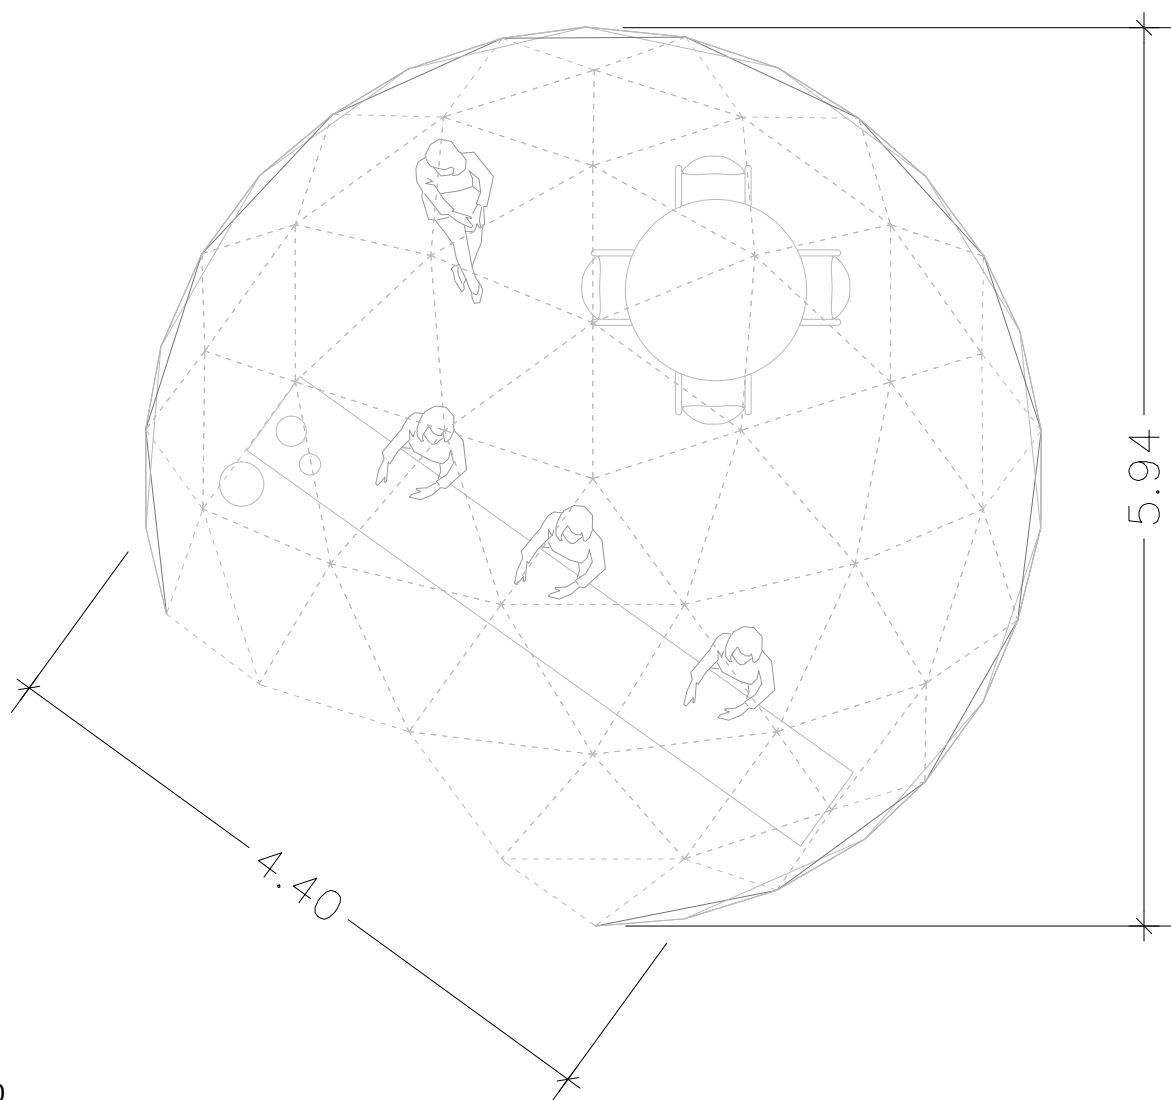

# Fitxa tècnica

## Cúpula modular talla "L" model PLANETARIUM

6 m diàmetre  
25,40 m<sup>2</sup> superfície  
3,5 m altura màxima

escala: 1/50  
A4

Fitxa tècnica  
**PLANETARIUM "L"**

[www.esferic.cat](http://www.esferic.cat)  
[info@esferic.cat](mailto:info@esferic.cat)