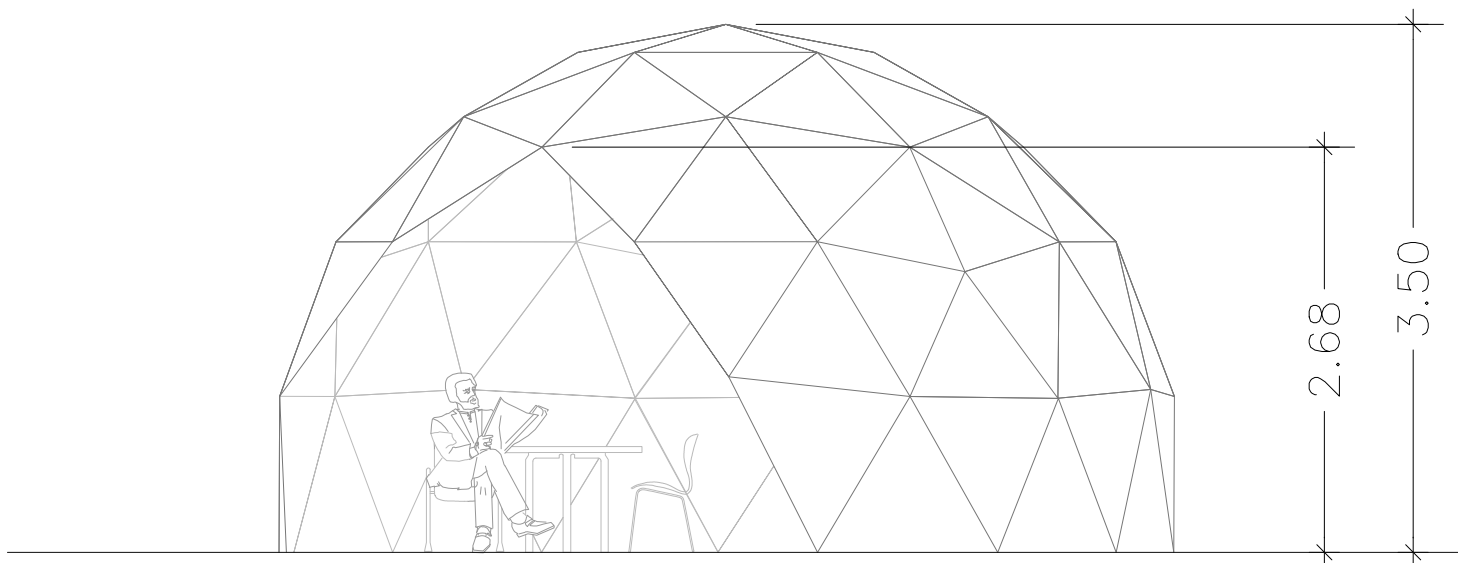

## Cúpula modular talla "L" model PLANETARIUM

6 m diàmetre  
25,40 m<sup>2</sup> superfície  
3,5 m altura màxima

escala: 1/50  
A4

Fitxa tècnica  
**PLANETARIUM "L"**

[www.esferic.cat](http://www.esferic.cat)  
[info@esferic.cat](mailto:info@esferic.cat)