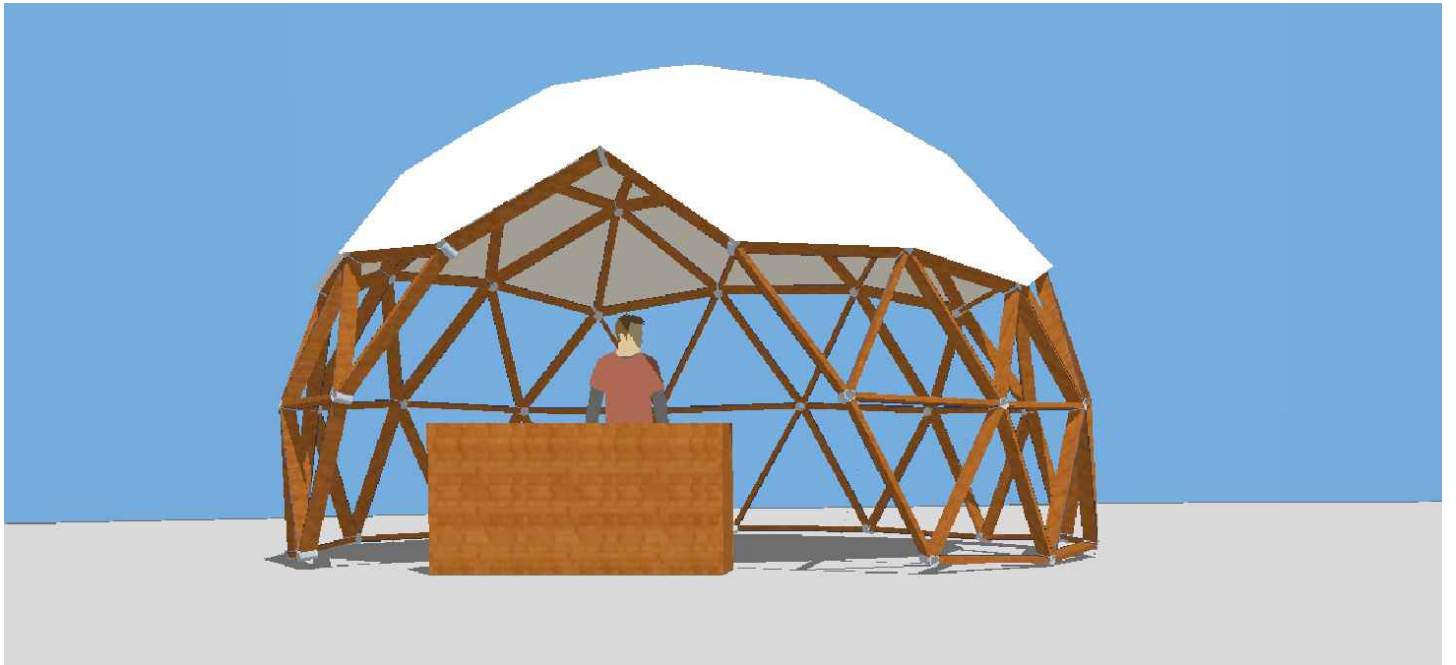

escala: 1/50
A4

Fitxa tècnica PLANETARIUM "L"

www.esferic.cat
info@esferic.cat

raul 620869785
marc 619060575
andreu 660 594 781