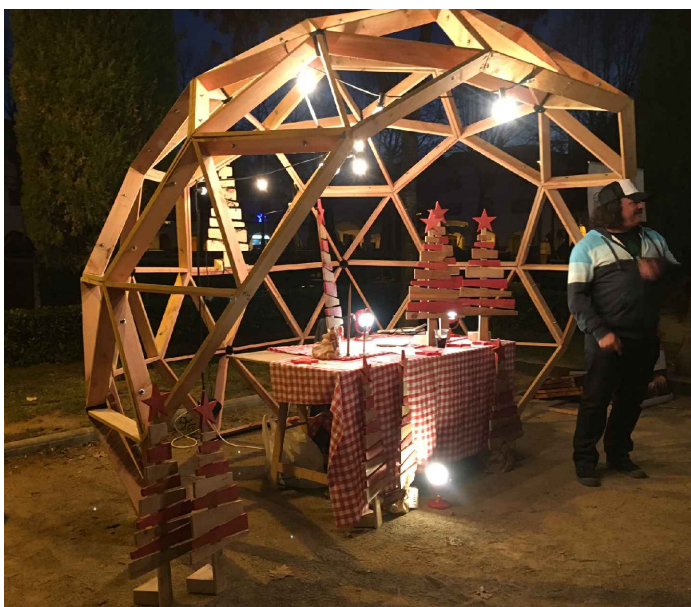

Fitxa tecnica
ÓRBIT "S"

www.esferic.cat
info@esferic.cat

raul 620 869 785
marc 619 060 575
andreu 660 594 781