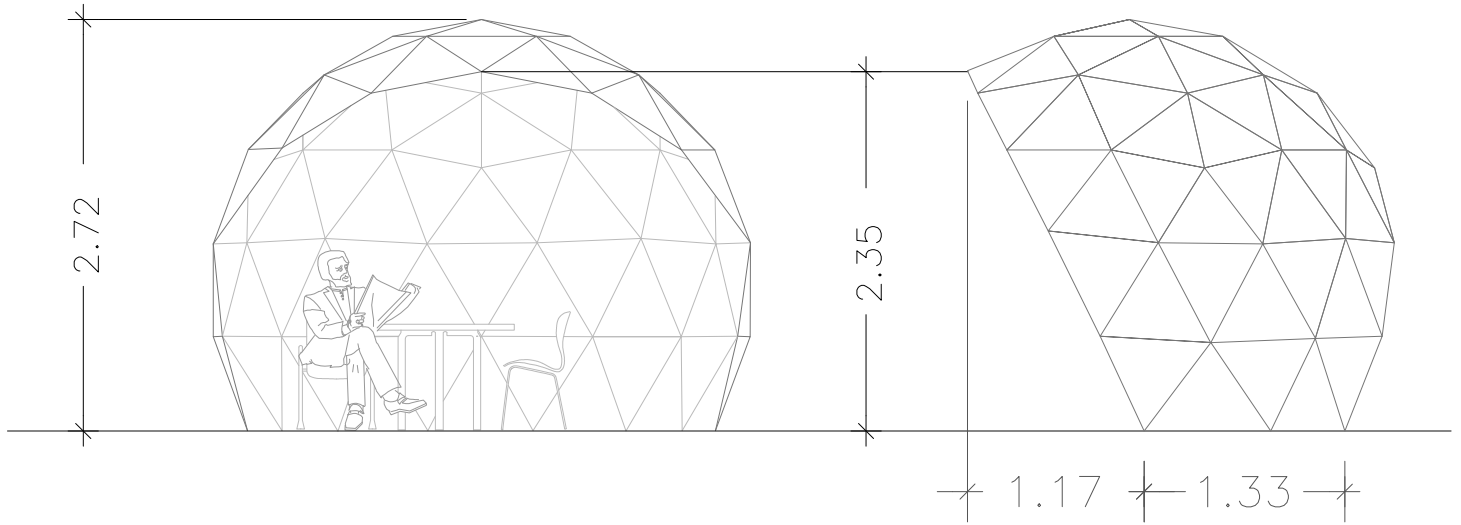

Fitxa tècnica

Cúpula modular talla "S" model ÒRBIT

3,6 m diàmetre

8,12 m² superfície

2,75 m altura màxima

escala: 1/50
A4

Fitxa tècnica
ÒRBIT "S"

www.esferic.cat
info@esferic.cat