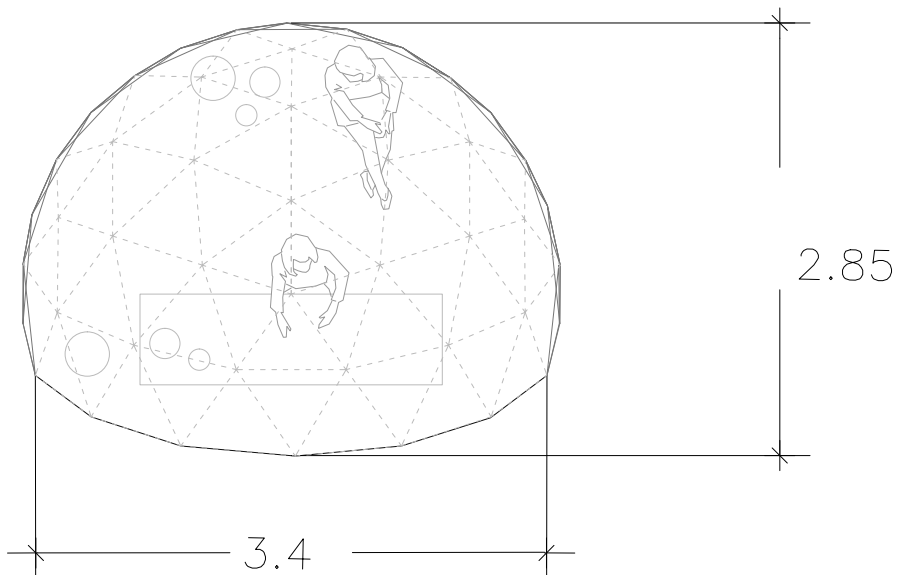

Fitxa tècnica

Cúpula modular talla "S" model ÒRBIT

3,6 m diàmetre

8,12 m² superfície

2,75 m altura màxima

escala: 1/50
A4

Fitxa tècnica
ÒRBIT "S"

www.esferic.cat
info@esferic.cat