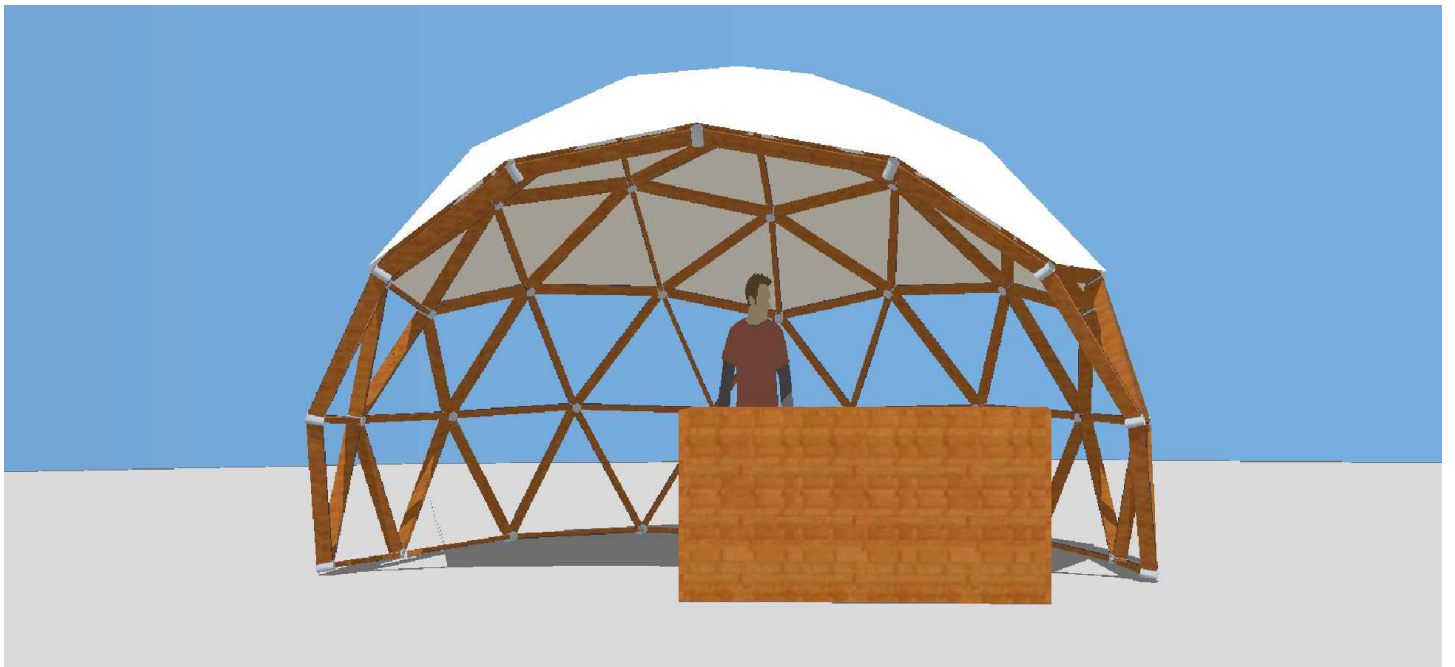

Fitxa tècnica

Cúpula modular talla "M" model ÒRBIT

4,8 m diàmetre
14,40 m² superfície
2,8 m altura màxima

escala: 1/50
A4

Fitxa tècnica ÒRBIT "M"

www.esferic.cat
info@esferic.cat

raul 620869785
marc 619060575
andreu 660 594 781