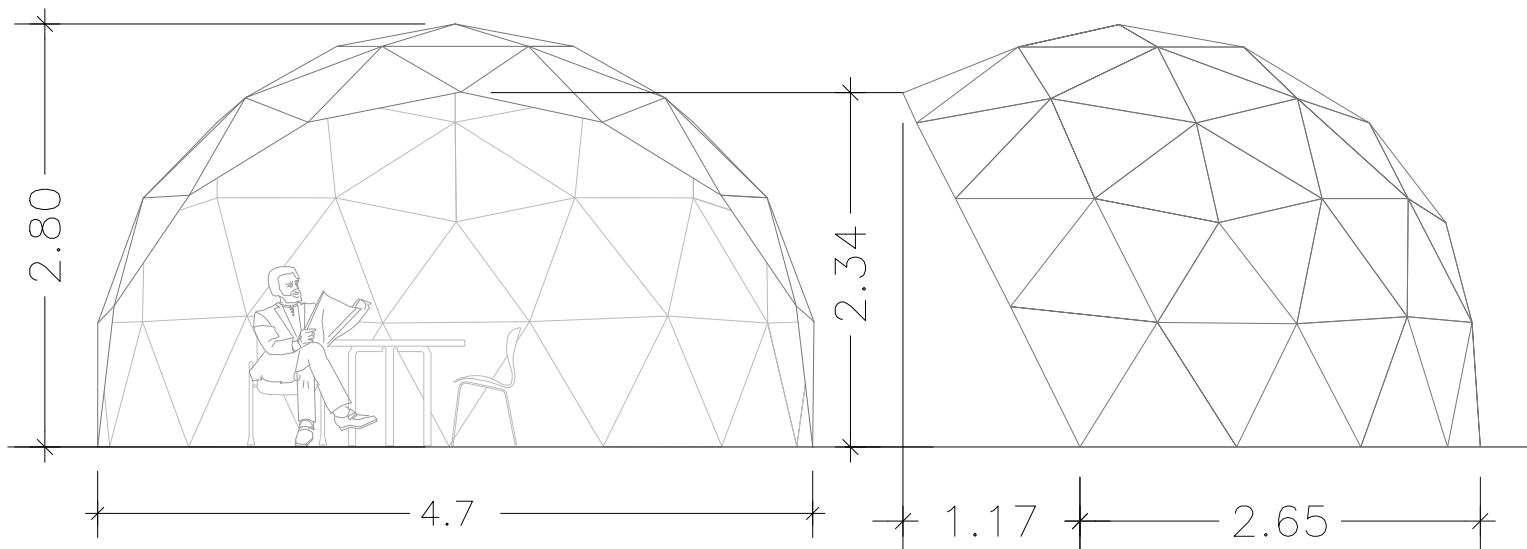

Fitxa tècnica

Cúpula modular talla "M" model ÒRBIT

4,8 m diàmetre
14,40 m² superfície
2,8 m altura màxima

escala: 1/50
A4

Fitxa tècnica ÒRBIT "M"

www.esferic.cat
info@esferic.cat

raul 620869785
marc 619060575
andreu 660 594 781