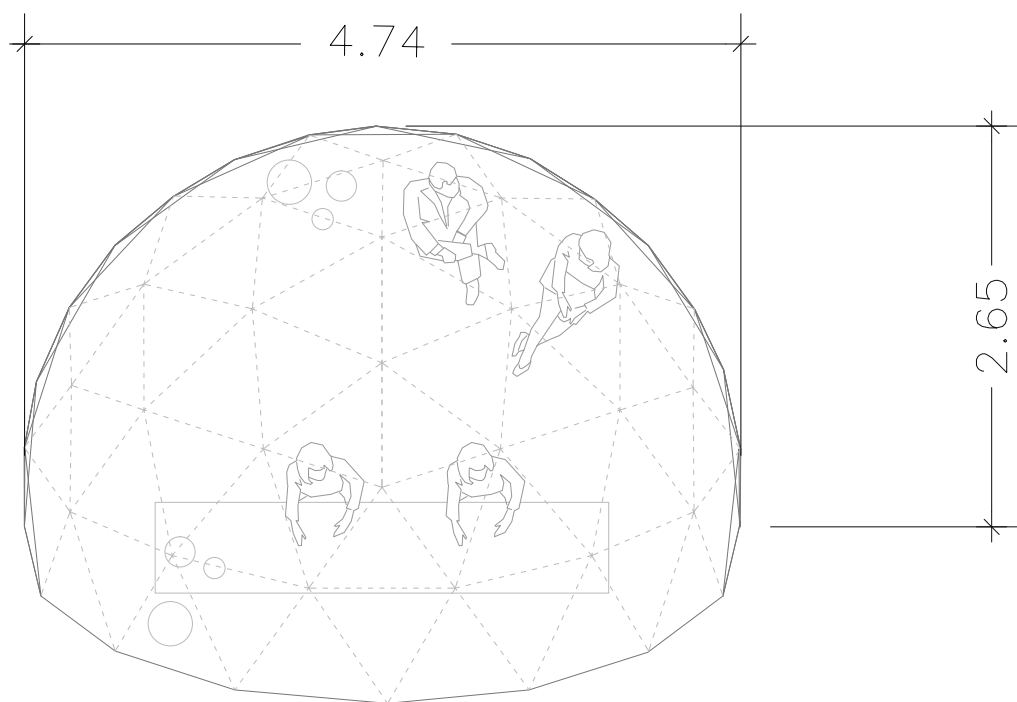

Fitxa tècnica

Cúpula modular talla "M" model ÒRBIT

4,8 m diàmetre
14,40 m² superfície
2,8 m altura màxima

escala: 1/50
A4

Fitxa tècnica ÒRBIT "M"

www.esferic.cat
info@esferic.cat

raul 620869785
marc 619060575
andreu 660 594 781