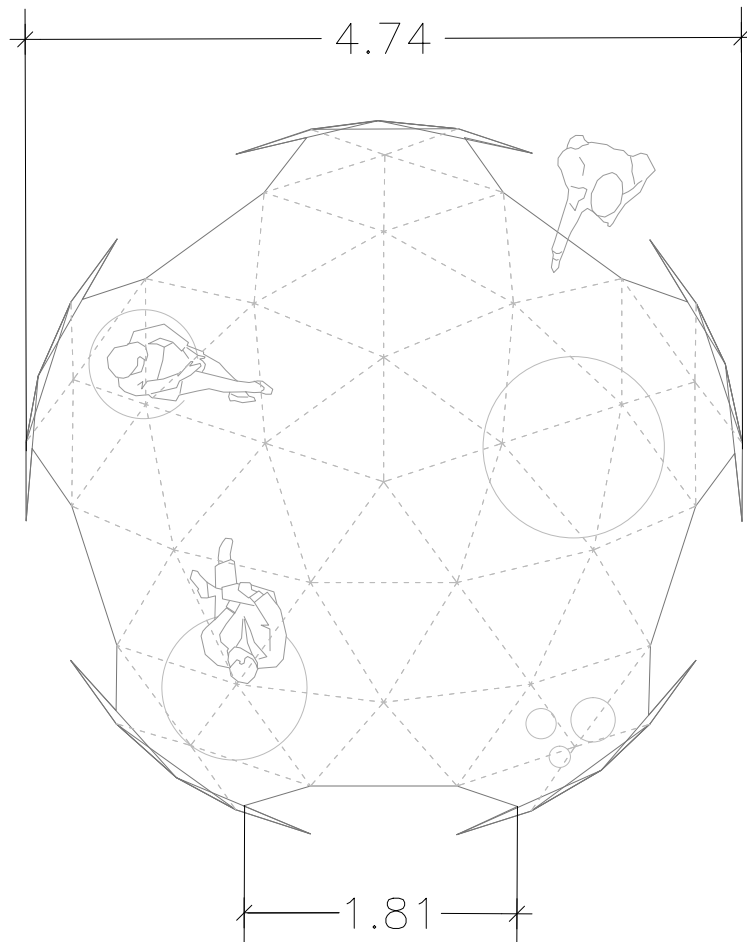

Fitxa tècnica

Cúpula modular talla "M" model 5 POTES

4,8 m diàmetre
17,85 m² superfície
2,8 m altura màxima

escala: 1/50
A4

Fitxa tècnica
5 POTES "M"

www.esferic.cat
info@esferic.cat

raul 620869785
marc 619060575
andreu 660 594 781

Fitxa tècnica
5 POTES "M"

www.esferic.cat
info@esferic.cat
raul 620869785
marc 619060575
andreu 660 594 781