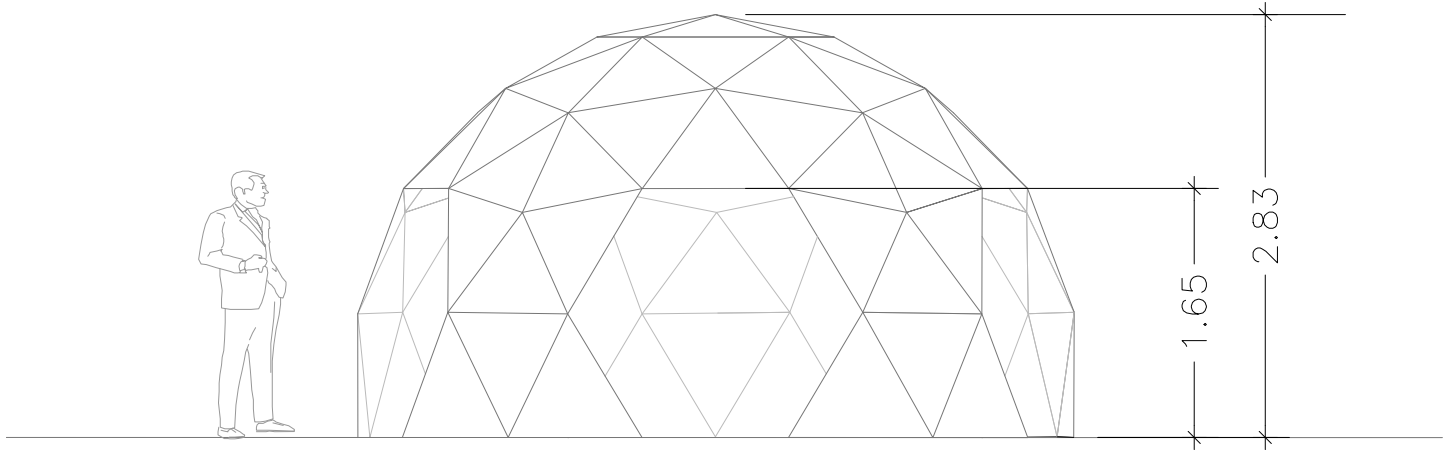

Fitxa tècnica

Cúpula modular talla "M" model 5 POTES

4,8 m diàmetre
17,85 m² superfície
2,8 m altura màxima

escala: 1/50
A4

Fitxa tècnica
5 POTES "M"

www.esferic.cat
info@esferic.cat

raul 620869785
marc 619060575
andreu 660 594 781