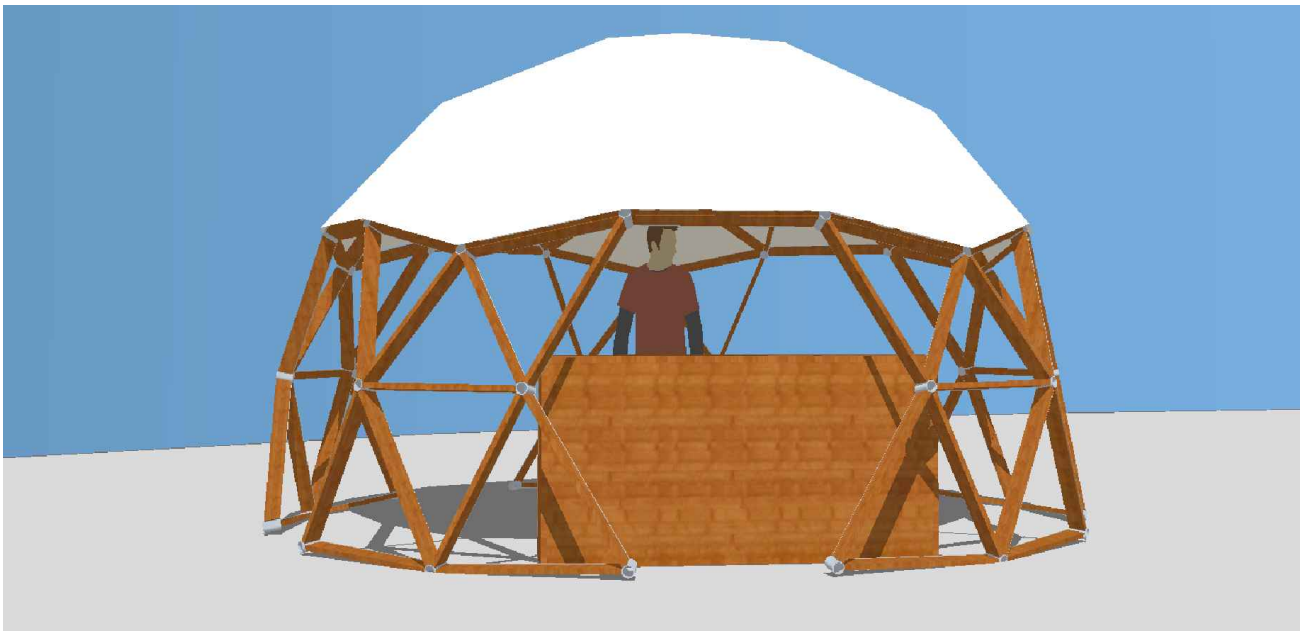

Fitxa tècnica

Cúpula modular talla "M" model 5 POTES

4,8 m diàmetre
17,85 m² superfície
2,8 m altura màxima

escala: 1/50
A4

Fitxa tècnica
5 POTES "M"

www.esferic.cat
info@esferic.cat

raul 620869785
marc 619060575
andreu 660 594 781