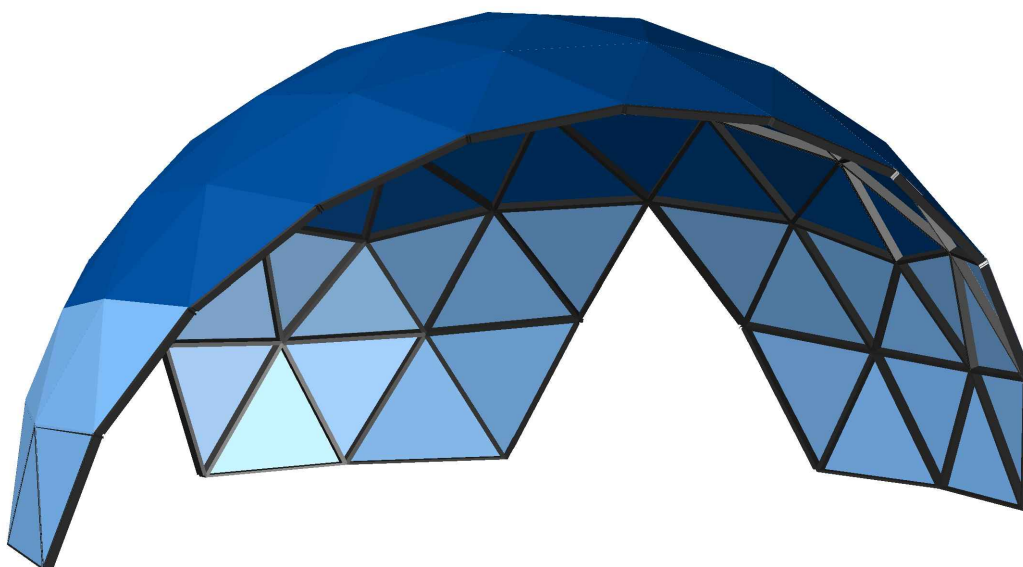

Fitxa tècnica

Cúpula modular "V4" model ÒRBIT

10 m diàmetre
56,31 m² superfície coberta
5,00 m altura màxima
possibilitat d'entrades per darrera

escala: 1/100
A4

Fitxa tècnica ÒRBIT "V4"

www.esferic.cat
info@esferic.cat

raul 620869785
marc 619060575
andreu 660 594 781

Algunes possibilitats...

Coberta a la part superior entrada frontal

Coberta completa amb entrada frontal

Coberta completa amb entrades posteriors
(possibilitat de una o dues entrades)