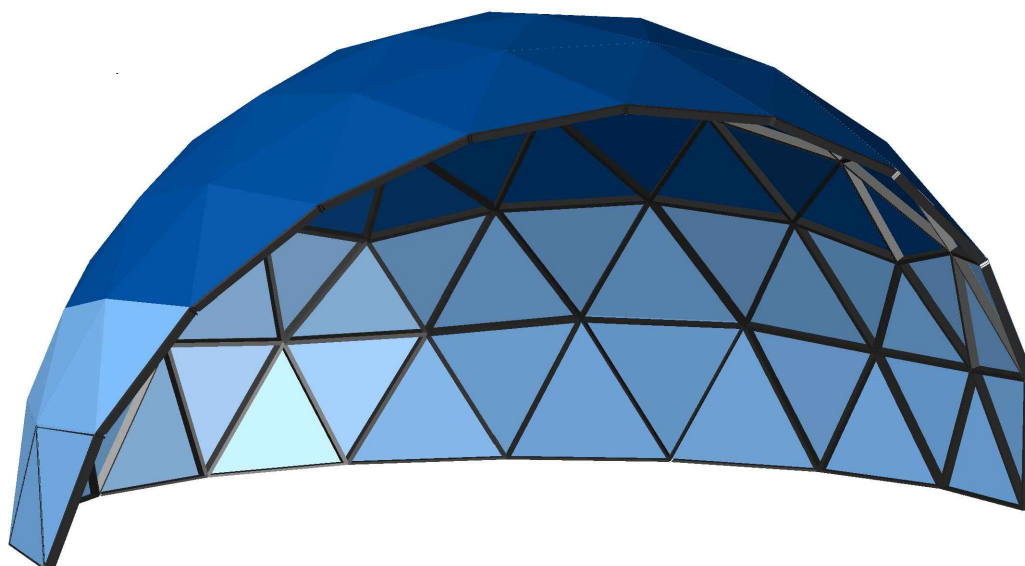

Fitxa tècnica

Cúpula modular "V4" model ÒRBIT

10 m diàmetre
56,31 m² superfície coberta
5,00 m altura màxima
possibilitat d'entrades per darrera

escala: 1/100
A4

Fitxa tècnica ÒRBIT "V4"

www.esferic.cat
info@esferic.cat

raul 620869785
marc 619060575
andreu 660 594 781

Algunes possibilitats...

Coberta a la part superior entrada frontal

Coberta completa amb entrada frontal

Coberta completa amb entrades posteriors
(possibilitat de una o dues entrades)