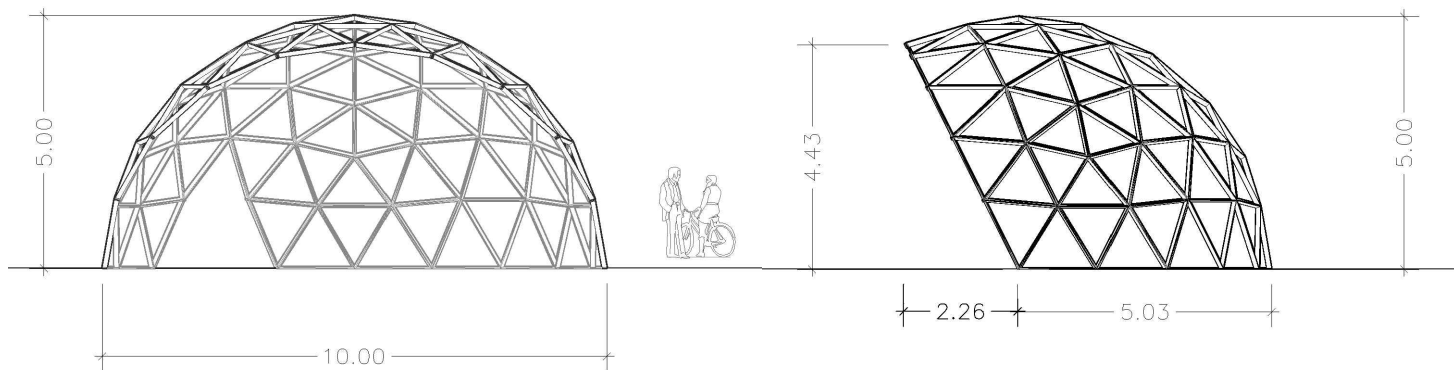

Fitxa tècnica

Cúpula modular "V4" model ÒRBIT

10 m diàmetre
56,31 m² superfície coberta
5,00 m altura màxima
possibilitat d'entrades per darrera

escala: 1/100
A4

Fitxa tècnica ÒRBIT "V4"

www.esferic.cat
info@esferic.cat