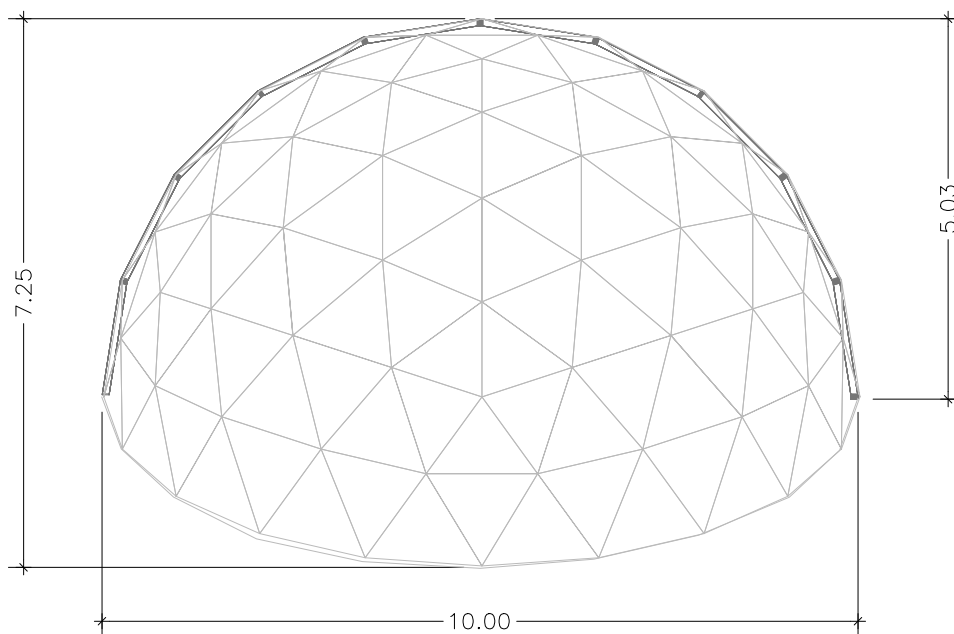

Fitxa tècnica

Cúpula modular "V4" model ÒRBIT

10 m diàmetre
56,31 m² superfície coberta
5,00 m altura màxima
possibilitat d'entrades per darrera

escala: 1/100
A4

Fitxa tècnica ÒRBIT "V4"

www.esferic.cat
info@esferic.cat