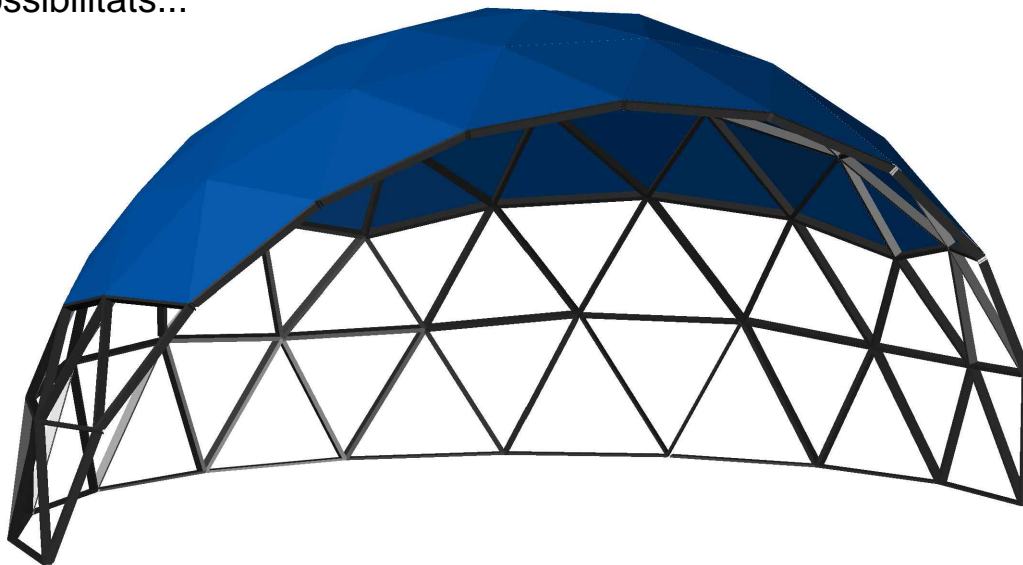

Fitxa tècnica

Cúpula modular "V4" model ÒRBIT

10 m diàmetre
56,31 m² superfície coberta
5,00 m altura màxima
possibilitat d'entrades per darrera

escala: 1/100
A4

Fitxa tècnica ÒRBIT "V4"

www.esferic.cat
info@esferic.cat

raul 620869785
marc 619060575
andreu 660 594 781

Algunes possibilitats...

Coberta a la part superior entrada frontal

Coberta completa amb entrada frontal

Coberta completa amb entrades posteriors
(possibilitat de una o dues entrades)